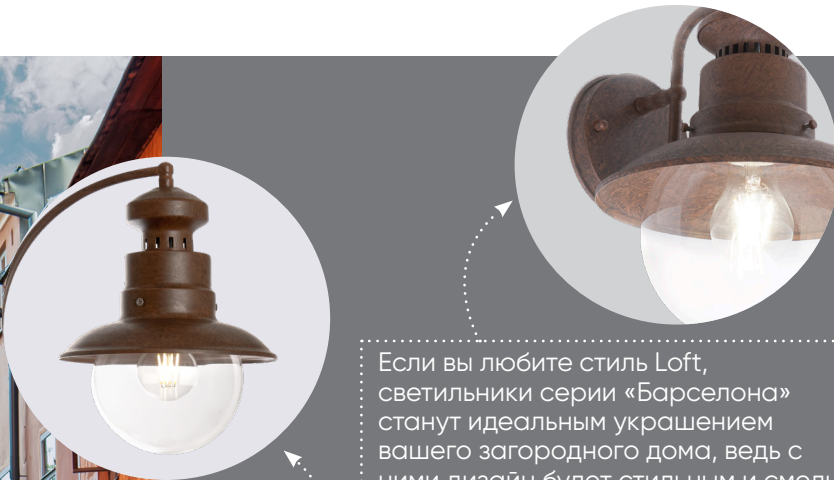

Садово-парковые светильники серии «Барселона»

Feron

Материал: металл, стекло

60W
на патрон

под лампу
E27

IP44

PL571 арт. 11625

LxWxH, мм (215x242x268)

PL575 арт. 11623

LxWxH, мм (215x215x750)

Монтажные
размеры PL576:

PL576 арт. 11624

LxWxH, мм (215x280x1000)

Если вы любите стиль Loft, светильники серии «Барселона» станут идеальным украшением вашего загородного дома, ведь с ними дизайн будет стильным и смелым.