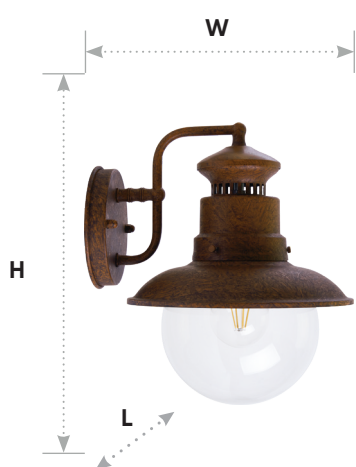

Садово-парковые светильники серии «Барселона»

Feron

Материал: металл, стекло

60W
на патрон

под лампу
E27

IP44

PL571 арт. 11625

LxWxH, мм (215x242x268)

PL575 арт. 11623

LxWxH, мм (215x215x750)

Монтажные
размеры PL576:

PL576 арт. 11624

LxWxH, мм (215x280x1000)

Если вы любите стиль Loft, светильники серии «Барселона» станут идеальным украшением вашего загородного дома, ведь с ними дизайн будет стильным и смелым.