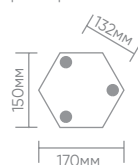

Садово-парковые светильники серии «Барселона»

Feron

Материал: металл, стекло

60W
на патрон

под лампу
E27

IP44

PL571 арт. 11625

LxWxH, мм (215x242x268)

PL575 арт. 11623

LxWxH, мм (215x215x750)

Монтажные
размеры PL576:

PL576 арт. 11624

LxWxH, мм (215x280x1000)

Если вы любите стиль Loft, светильники серии «Барселона» станут идеальным украшением вашего загородного дома, ведь с ними дизайн будет стильным и смелым.